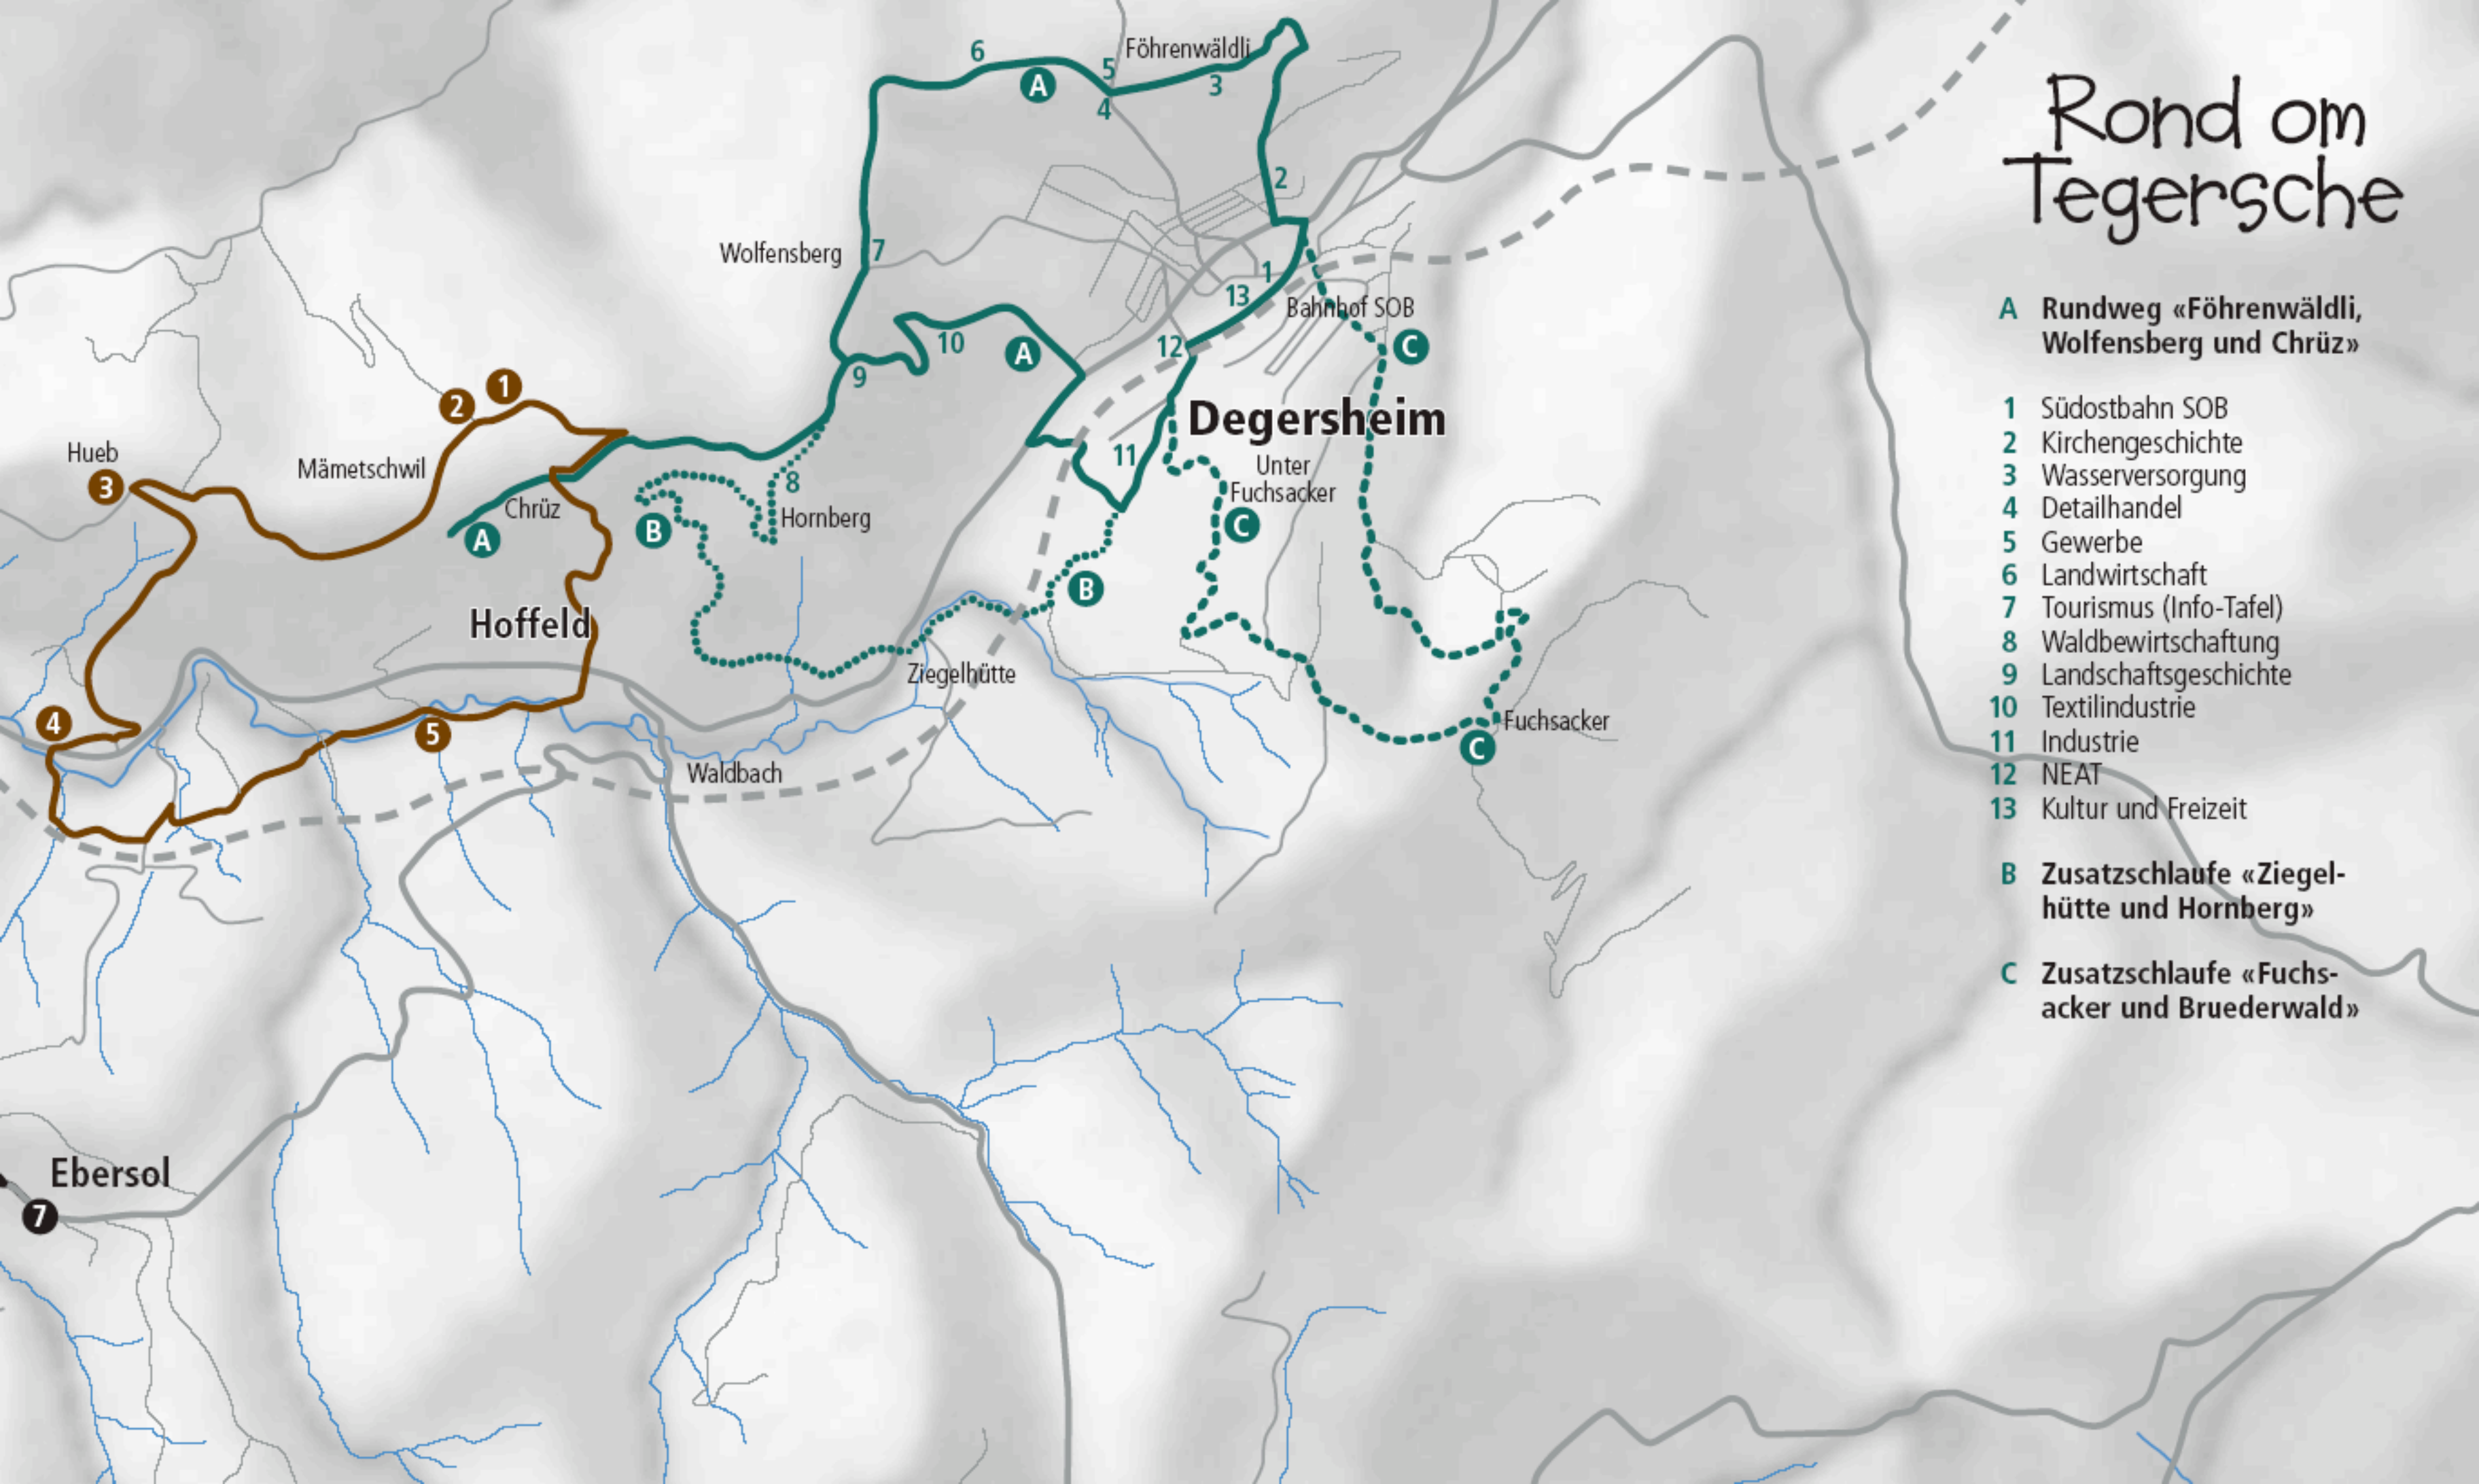

Rond om Tegersche

A Rundweg «Föhrenwäldli, Wolfensberg und Chrüz»

- 1 Südostbahn SOB
- 2 Kirchengeschichte
- 3 Wasserversorgung
- 4 Detailhandel
- 5 Gewerbe
- 6 Landwirtschaft
- 7 Tourismus (Info-Tafel)
- 8 Waldbewirtschaftung
- 9 Landschaftsgeschichte
- 10 Textilindustrie
- 11 Industrie
- 12 NEAT
- 13 Kultur und Freizeit

B Zusatzschlaufe «Ziegelhütte und Hornberg»

C Zusatzschlaufe «Fuchsacker und Bruederwald»