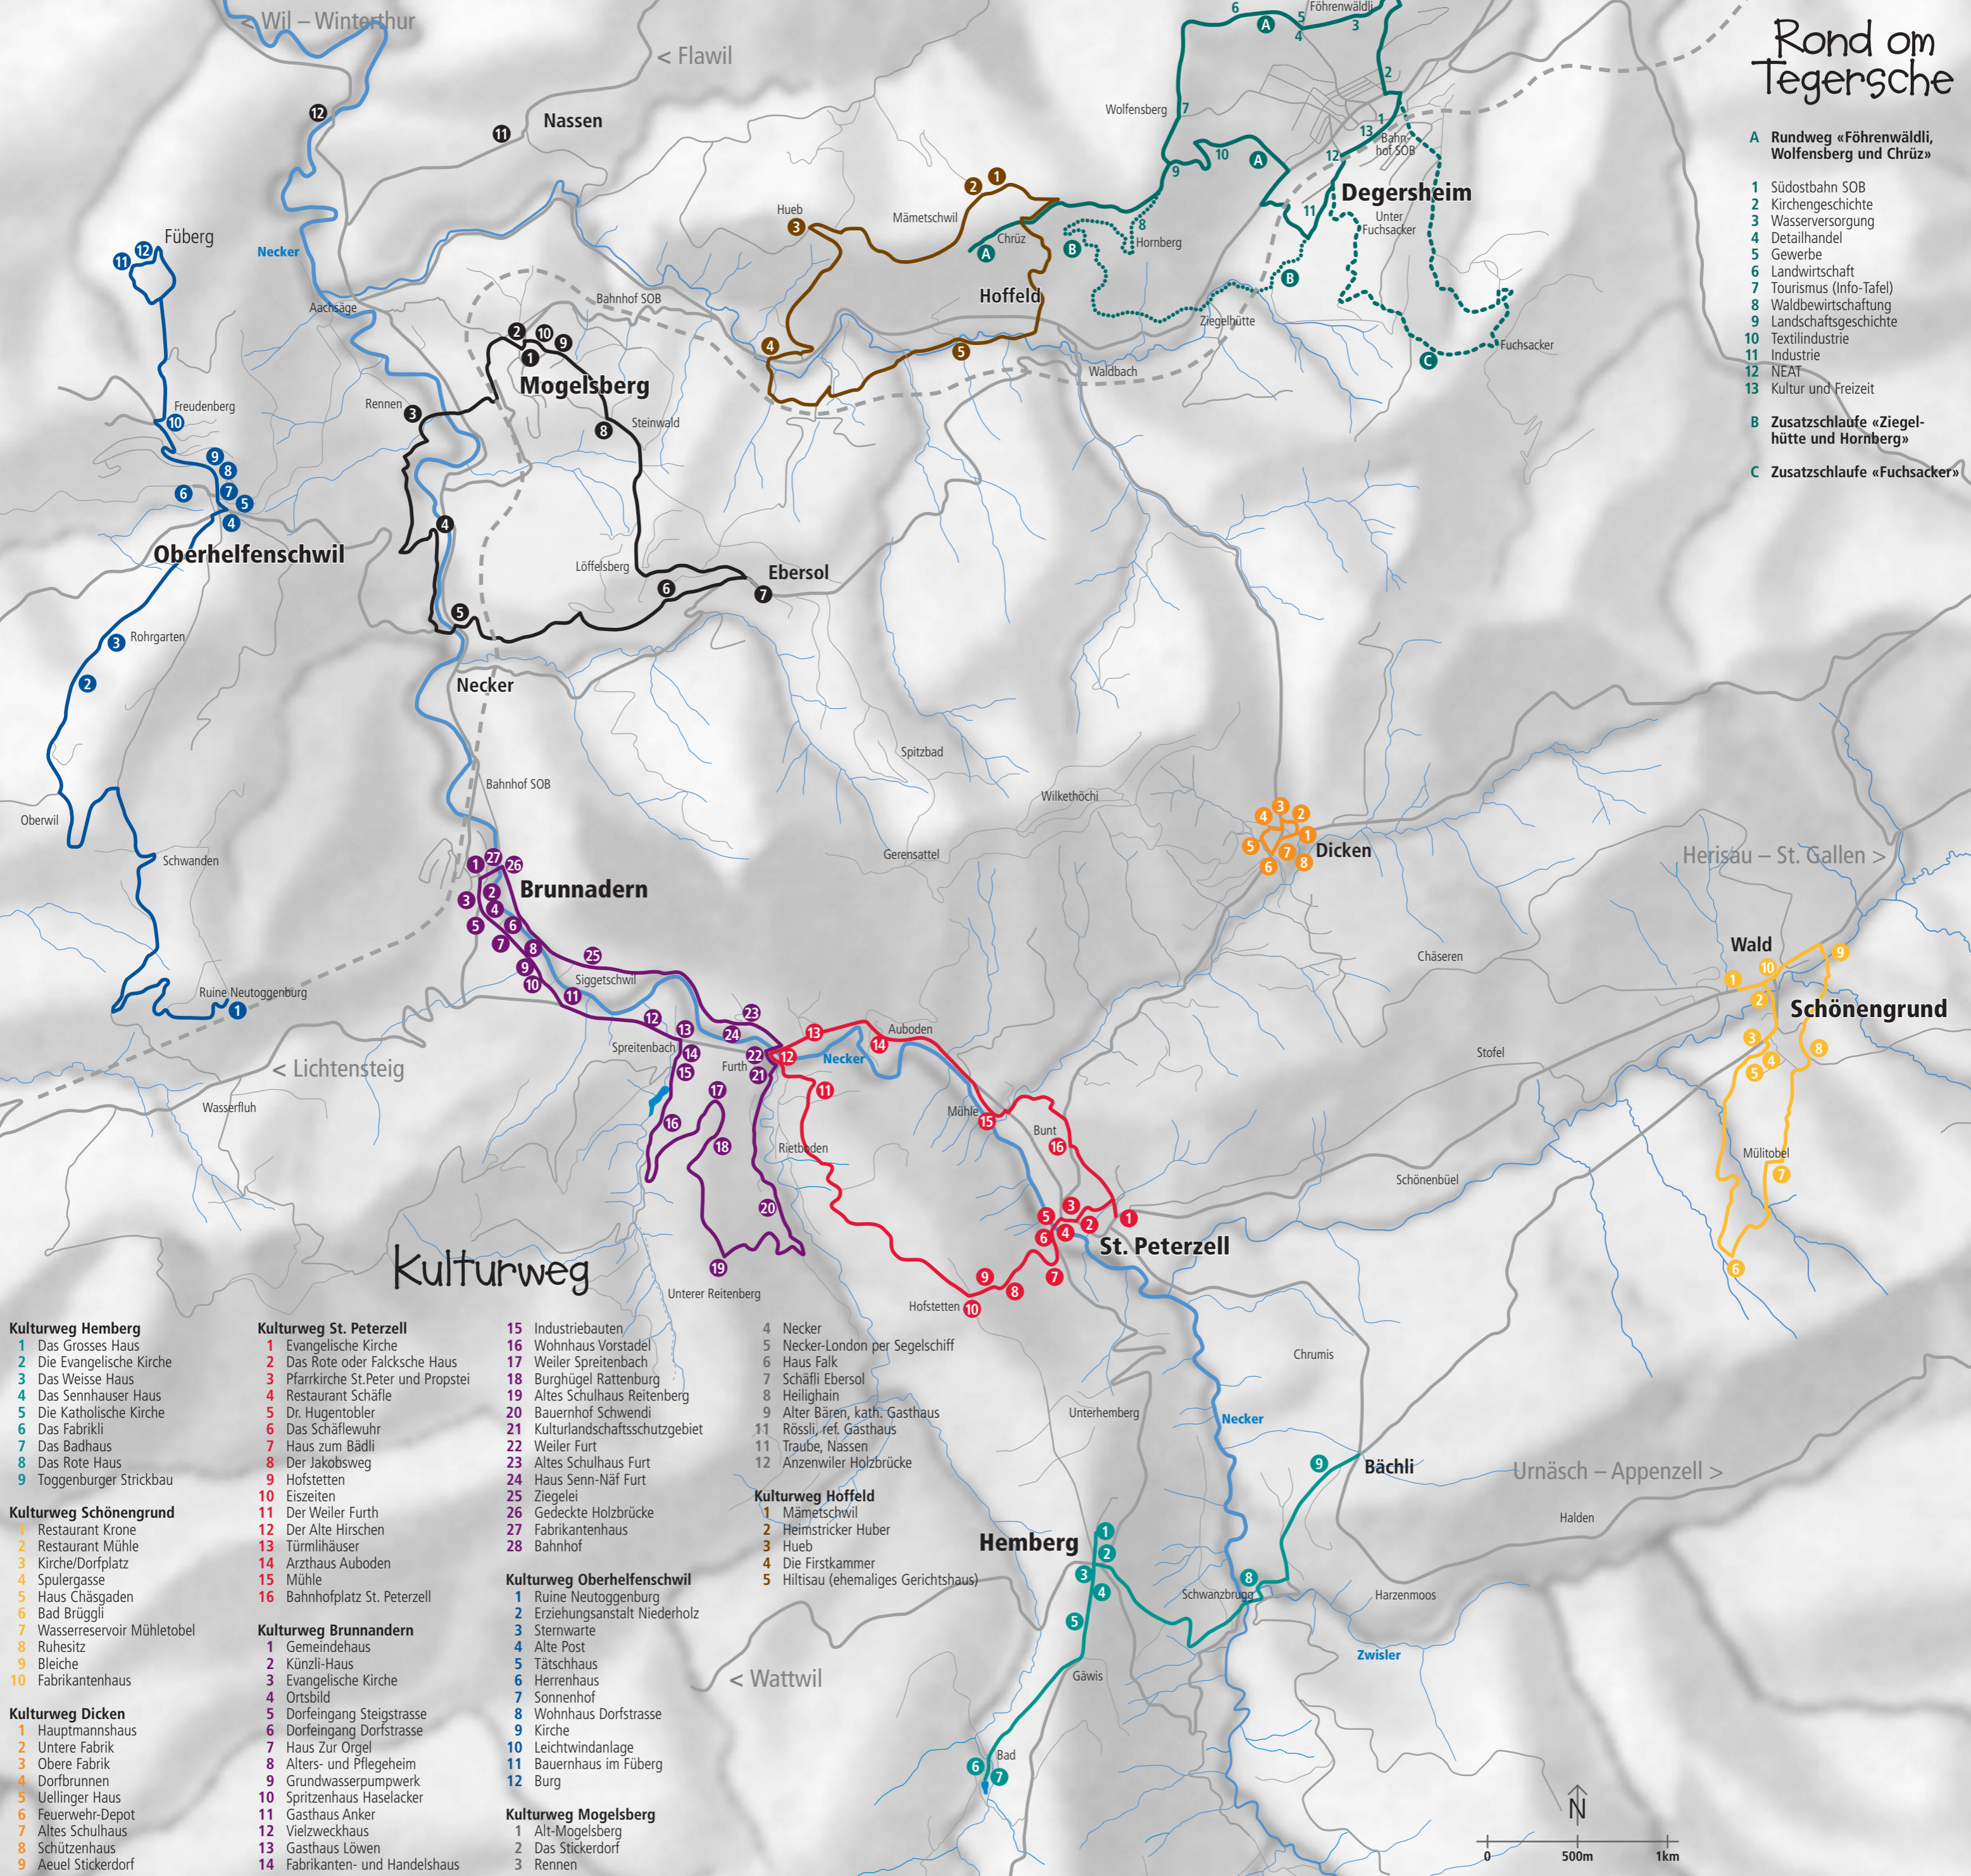

Rond om Tegersche

A Rundweg «Föhrenwäldli, Wolfensberg und Chrüz»

1. 1 Südostbahn SOB
2. 2 Kirchengeschichte
3. 3 Wasserversorgung
4. 4 Detailhandel
5. 5 Gewerbe
6. 6 Landwirtschaft
7. 7 Tourismus (Info-Tafel)
8. 8 Waldbewirtschaftung
9. 9 Landschaftsgeschichte
10. 10 Textilindustrie
11. 11 Industrie
12. 12 NEAT
13. 13 Kultur und Freizeit

B Zusatzschleife «Ziegelhütte und Hornberg»

C Zusatzschleife «Fuchsacker»

Kulturweg Hemberg

1. 1 Das Grosses Haus
2. 2 Die Evangelische Kirche
3. 3 Das Weisse Haus
4. 4 Das Sennhauser Haus
5. 5 Die Katholische Kirche
6. 6 Das Fabrikli
7. 7 Das Badhaus
8. 8 Das Rote Haus
9. 9 Toggenburger Strickbau

Kulturweg Schönengrund

1. 1 Restaurant Krone
2. 2 Restaurant Mühle
3. 3 Kirche/Dorfplatz
4. 4 Spulgasse
5. 5 Haus Chäsgaden
6. 6 Bad Brüggli
7. 7 Wasserreservoir Mühletobel
8. 8 Ruhesitz
9. 9 Bleiche
10. 10 Fabrikantenhaus

Kulturweg Dicken

1. 1 Hauptmannshaus
2. 2 Untere Fabrik
3. 3 Obere Fabrik
4. 4 Dorfbrunnen
5. 5 Uellinger Haus
6. 6 Feuerwehr-Depot
7. 7 Altes Schulhaus
8. 8 Schützenhaus
9. 9 Aeuel Stickerdorf

Kulturweg St. Peterzell

1. 1 Evangelische Kirche
2. 2 Das Rote oder Falcksche Haus
3. 3 Pfarrkirche St. Peter und Propstei
4. 4 Restaurant Schäfle
5. 5 Dr. Hugentobler
6. 6 Das Schäflewuhr
7. 7 Haus zum Bädli
8. 8 Der Jakobsweg
9. 9 Hofstetten
10. 10 Eiszeiten
11. 11 Der Weiler Furth
12. 12 Der Alte Hirschen
13. 13 Türmlihäuser
14. 14 Arzthaus Auboden
15. 15 Mühle
16. 16 Bahnhofplatz St. Peterzell

Kulturweg Brunnadern

1. 1 Gemeindehaus
2. 2 Künzli-Haus
3. 3 Evangelische Kirche
4. 4 Ortsbild
5. 5 Dorfeingang Steigstrasse
6. 6 Dorfeingang Dorfstrasse
7. 7 Haus Zur Orgel
8. 8 Alters- und Pflegeheim
9. 9 Grundwasserpumpwerk
10. 10 Spritzenhaus Haselacker
11. 11 Gasthaus Anker
12. 12 Vielzweckhaus
13. 13 Gasthaus Löwen
14. 14 Fabrikanten- und Handelshaus

Kulturweg Furth

1. 15 Industriebauten
2. 16 Wohnhaus Vorstadl
3. 17 Weiler Spreitenbach
4. 18 Burghügel Rattenburg
5. 19 Altes Schulhaus Reitenberg
6. 20 Bauernhof Schwendi
7. 21 Kulturlandschaftsschutzgebiet
8. 22 Weiler Furt
9. 23 Altes Schulhaus Furt
10. 24 Haus Senn-Näf Furt
11. 25 Ziegelei
12. 26 Gedeckte Holzbrücke
13. 27 Fabrikantenhaus
14. 28 Bahnhof

Kulturweg Oberhelfenschwil

1. 1 Ruine Neutoggenburg
2. 2 Erziehungsanstalt Niederholz
3. 3 Sternwarte
4. 4 Alte Post
5. 5 Tätschhaus
6. 6 Herrenhaus
7. 7 Sonnenhof
8. 8 Wohnhaus Dorfstrasse
9. 9 Kirche
10. 10 Leichtwindanlage
11. 11 Bauernhaus im Füberg
12. 12 Burg

Kulturweg Mogelsberg

1. 1 Alt-Mogelsberg
2. 2 Das Stickerdorf
3. 3 Rennen

Kulturweg Hoffeld

1. 1 Mämetschwil
2. 2 Heimstricker Huber
3. 3 Hueb
4. 4 Die Firstkammer
5. 5 Hiltisau (ehemaliges Gerichtshaus)