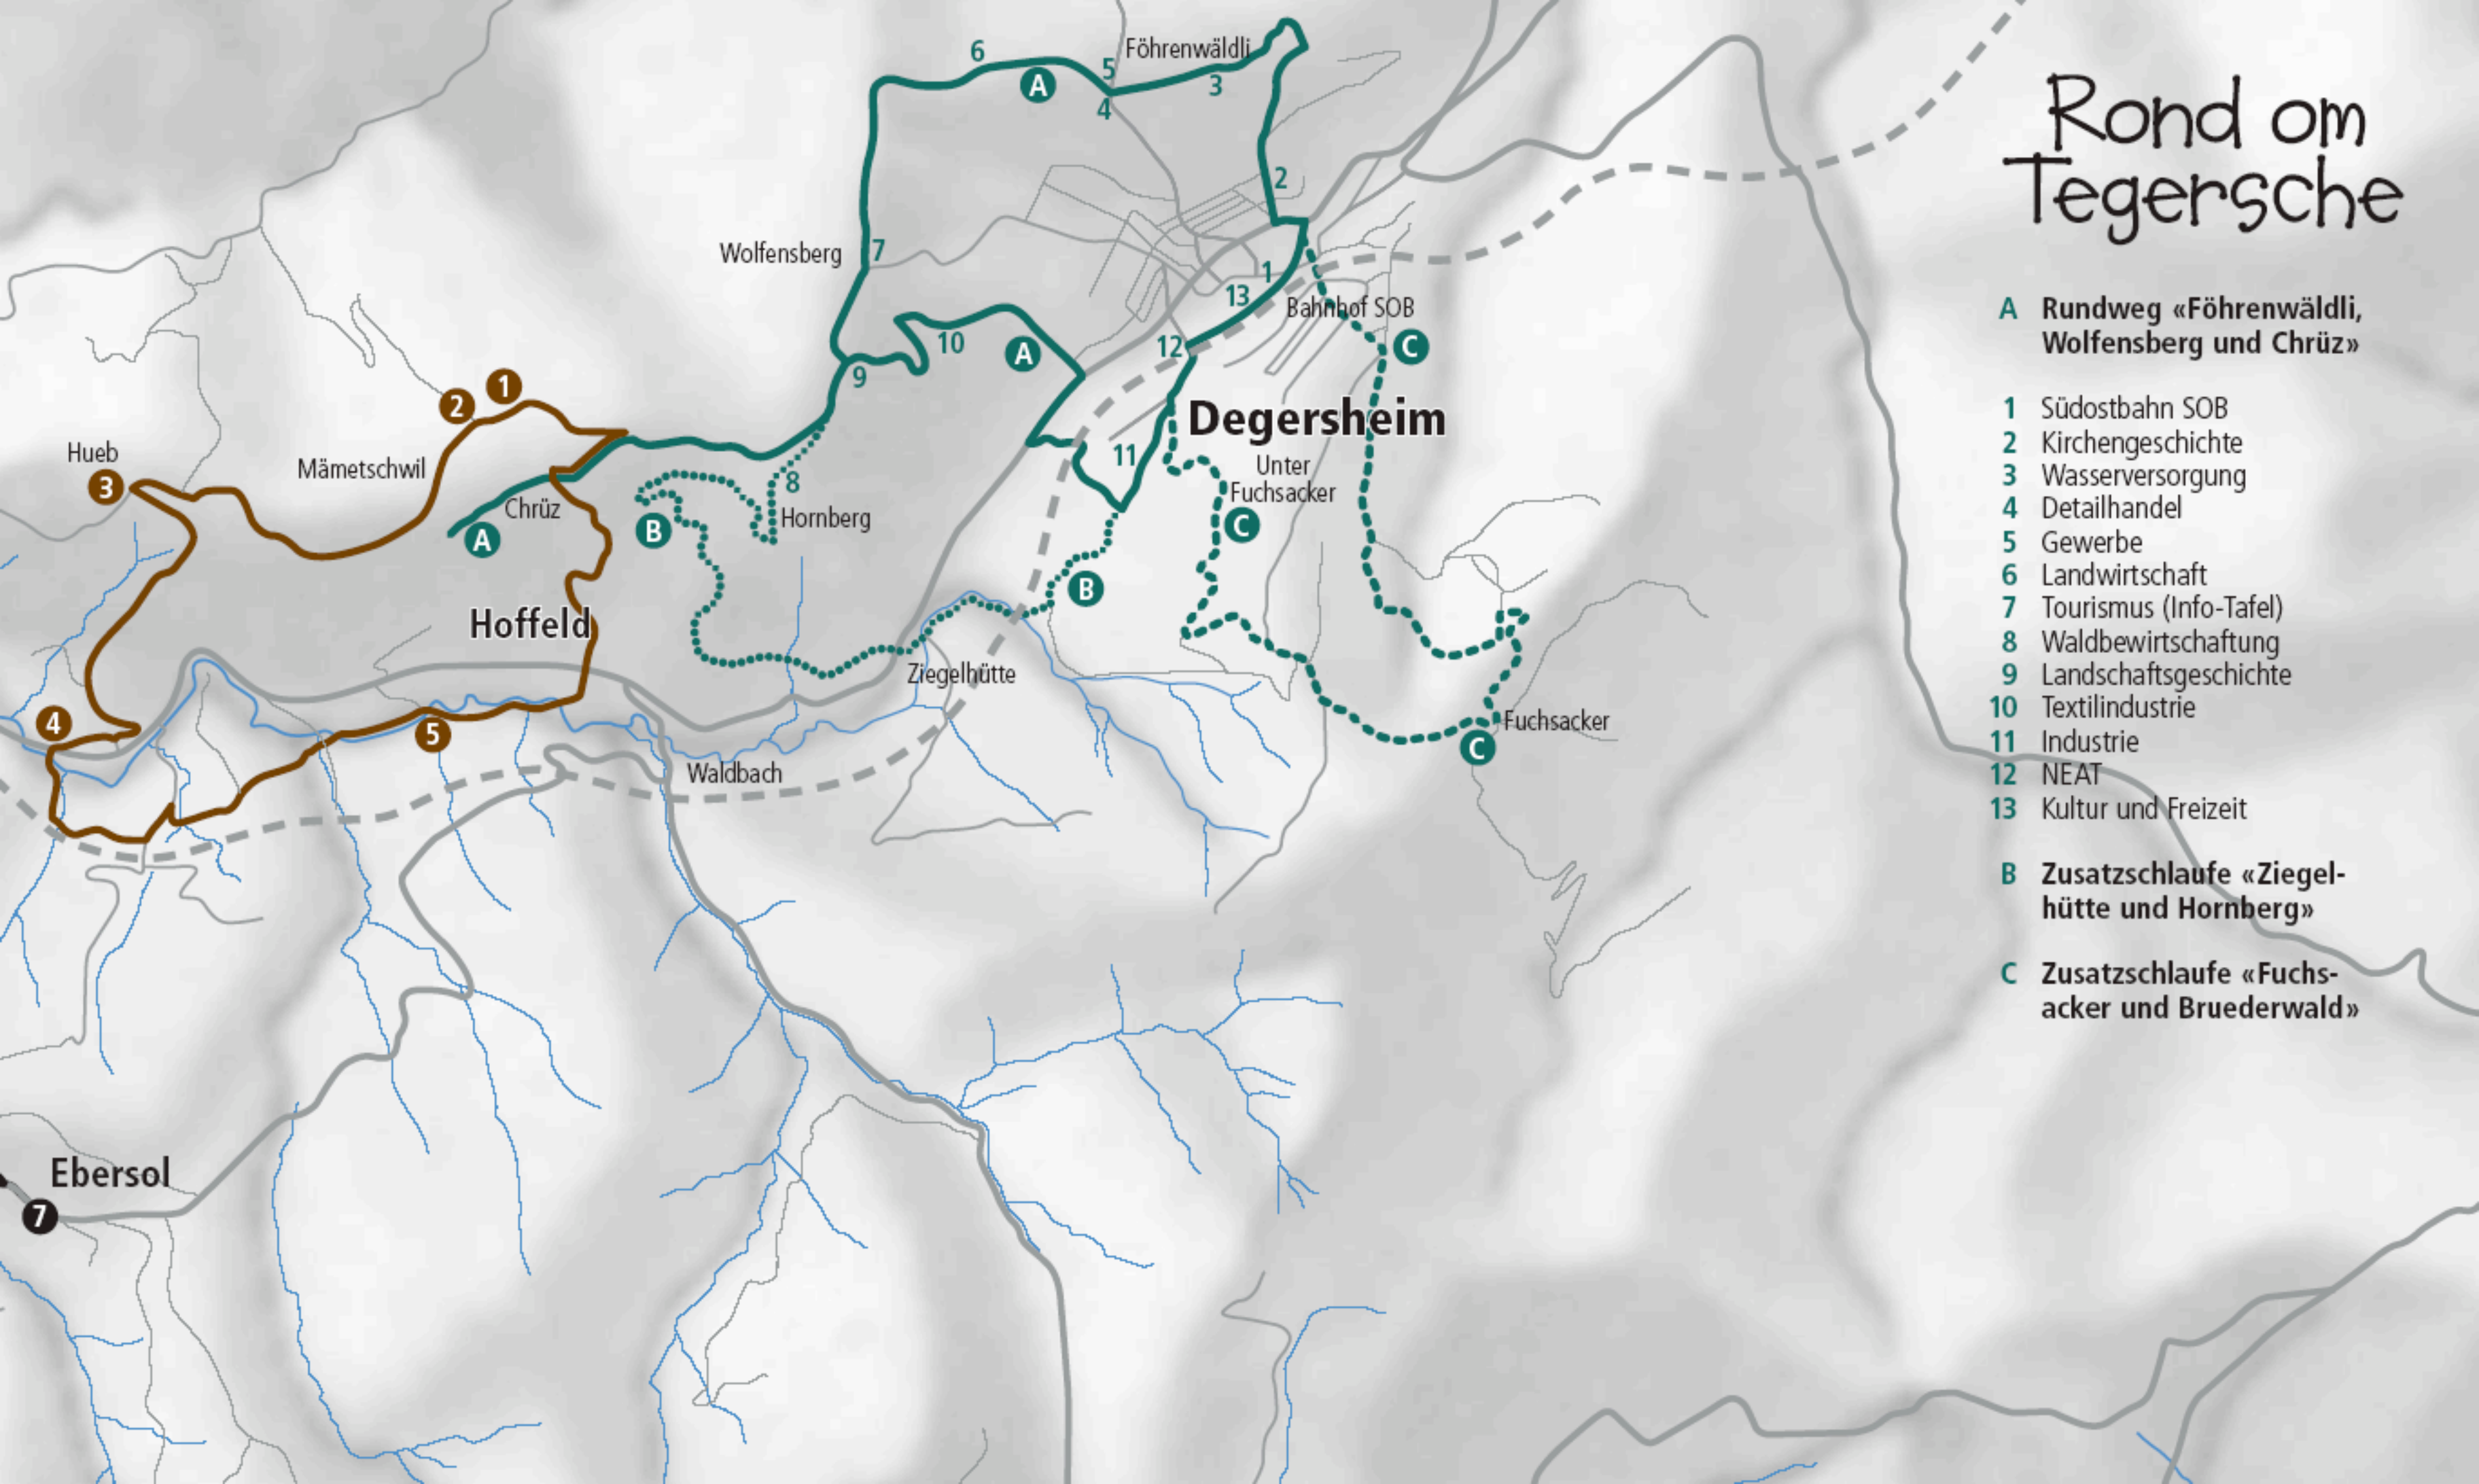

# Rond om Tegersche

## A Rundweg «Föhrenwäldli, Wolfensberg und Chrüz»

- 1 Südostbahn SOB
- 2 Kirchengeschichte
- 3 Wasserversorgung
- 4 Detailhandel
- 5 Gewerbe
- 6 Landwirtschaft
- 7 Tourismus (Info-Tafel)
- 8 Waldbewirtschaftung
- 9 Landschaftsgeschichte
- 10 Textilindustrie
- 11 Industrie
- 12 NEAT
- 13 Kultur und Freizeit

## B Zusatzschleife «Ziegelhütte und Hornberg»

## C Zusatzschleife «Fuchsacker und Bruederwald»